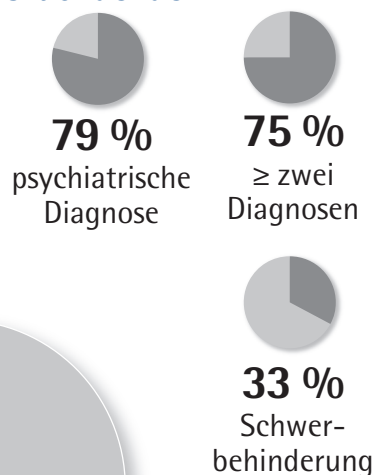

Das Annedore-Leber-Berufsbildungswerk in Zahlen

Auszubildende nach Herkunftsort:

Teilnehmer nach Geschlecht:

Wohnort Internat:

600 Teilnehmer(innen)¹

Einschränkungen der Auszubildenden²:

Auszubildende in Verzahnter Ausbildung

Eingliederungsquote sechs Monate nach Ausbildungsende

Vorberufliche Angebote
Arbeitserprobung, Eignungsabklärung,
Berufsvorbereitende Bildungsmaßnahme

3

Berufe nach § 66 BBiG / § 42m HWO
(theoriereduziert)