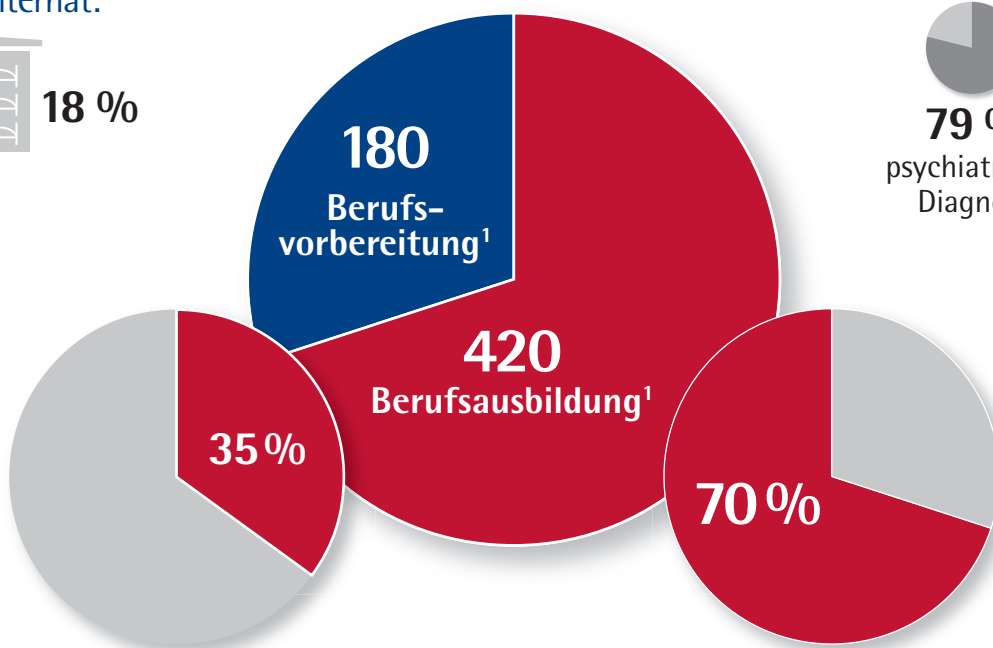

Das Annedore-Leber-Berufsbildungswerk in Zahlen

Auszubildende nach Herkunftsort:

Teilnehmer nach Geschlecht:

Wohnort Internat:

600 Teilnehmer(innen)¹

Einschränkungen der Auszubildenden²:

Auszubildende in Verzahnter Ausbildung

Eingliederungsquote sechs Monate nach Ausbildungsende

Vorberufliche Angebote
Arbeitserprobung, Eignungsabklärung,
Berufsvorbereitende Bildungsmaßnahme

3

Berufe nach § 66 BBiG / § 42m HWO
(theoriereduziert)