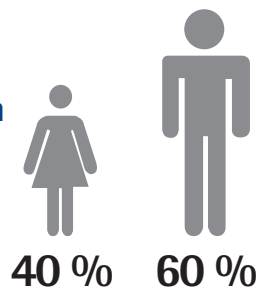

Das Annedore-Leber-Berufsbildungswerk in Zahlen

Auszubildende nach Herkunftsort:

Teilnehmer nach Geschlecht:

Wohnort Internat:

600 Teilnehmer(innen)¹

Einschränkungen der Auszubildenden²:

Auszubildende in Verzahnter Ausbildung

Eingliederungsquote sechs Monate nach Ausbildungsende

Vorberufliche Angebote
Arbeitserprobung, Eignungsabklärung,
Berufsvorbereitende Bildungsmaßnahme

3

Berufe nach § 66 BBiG / § 42m HWO
(theoriereduziert)