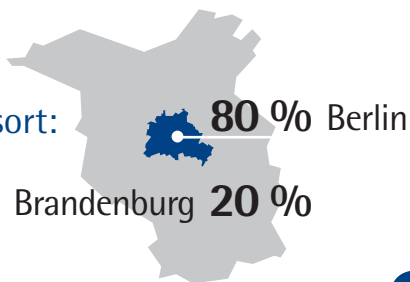

Das Annedore-Leber-Berufsbildungswerk in Zahlen

Auszubildende nach Herkunftsort:

Teilnehmer nach Geschlecht:

Wohnort Internat:

600 Teilnehmer(innen)¹

Einschränkungen der Auszubildenden²:

Auszubildende in Verzahnter Ausbildung

Eingliederungsquote sechs Monate nach Ausbildungsende

Vorberufliche Angebote
Arbeitserprobung, Eignungsabklärung,
Berufsvorbereitende Bildungsmaßnahme

3

Berufe nach § 66 BBiG / § 42m HWO
(theoriereduziert)