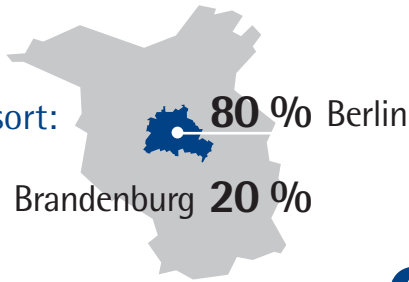

# Das Annedore-Leber-Berufsbildungswerk in Zahlen

Auszubildende nach Herkunftsort:

Teilnehmer nach Geschlecht:

Wohnort Internat:

## 600 Teilnehmer(innen)<sup>1</sup>

Einschränkungen der Auszubildenden:

Auszubildende in Verzahnter Ausbildung

Eingliederungsquote sechs Monate nach Ausbildungsende

Vorberufliche Angebote