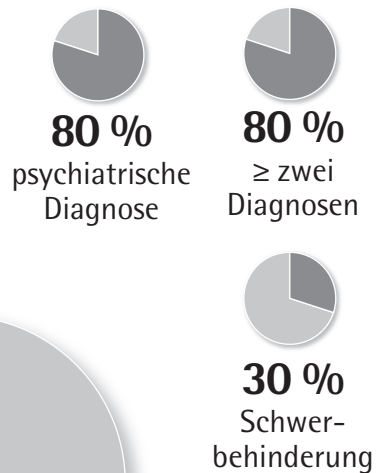

# Das Annedore-Leber-Berufsbildungswerk in Zahlen

Auszubildende nach Herkunftsort:

Teilnehmer nach Geschlecht:

Wohnort Internat:

## 600 Teilnehmer(innen)<sup>1</sup>

Einschränkungen der Auszubildenden:

Auszubildende in Verzahnter Ausbildung

Eingliederungsquote sechs Monate nach Ausbildungsende

Vorberufliche Angebote