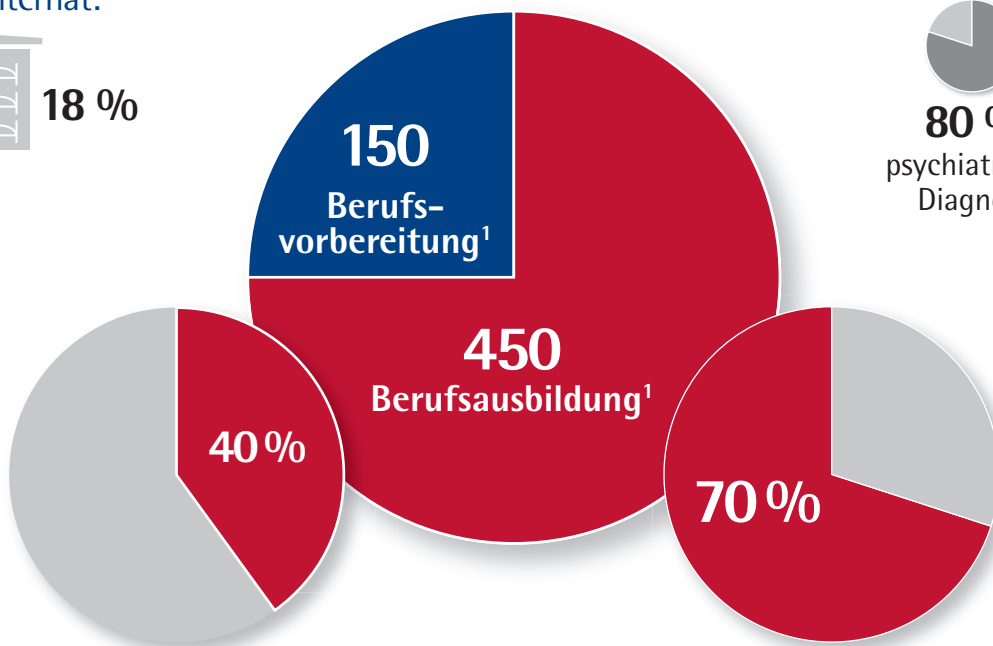

# Das Annedore-Leber-Berufsbildungswerk in Zahlen

Auszubildende nach Herkunftsort:

Teilnehmer nach Geschlecht:

Wohnort Internat:

## 600 Teilnehmer(innen)<sup>1</sup>

Einschränkungen der Auszubildenden:

Auszubildende in Verzahnter Ausbildung

Eingliederungsquote sechs Monate nach Ausbildungsende

Vorberufliche Angebote