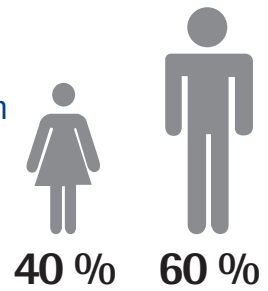

# Das Annedore-Leber-Berufsbildungswerk in Zahlen

Auszubildende nach Herkunftsort:

Teilnehmer nach Geschlecht:

Wohnort Internat:

## 600 Teilnehmer(innen)<sup>1</sup>

Einschränkungen der Auszubildenden:

Auszubildende in Verzahnter Ausbildung

Eingliederungsquote sechs Monate nach Ausbildungsende

Vorberufliche Angebote