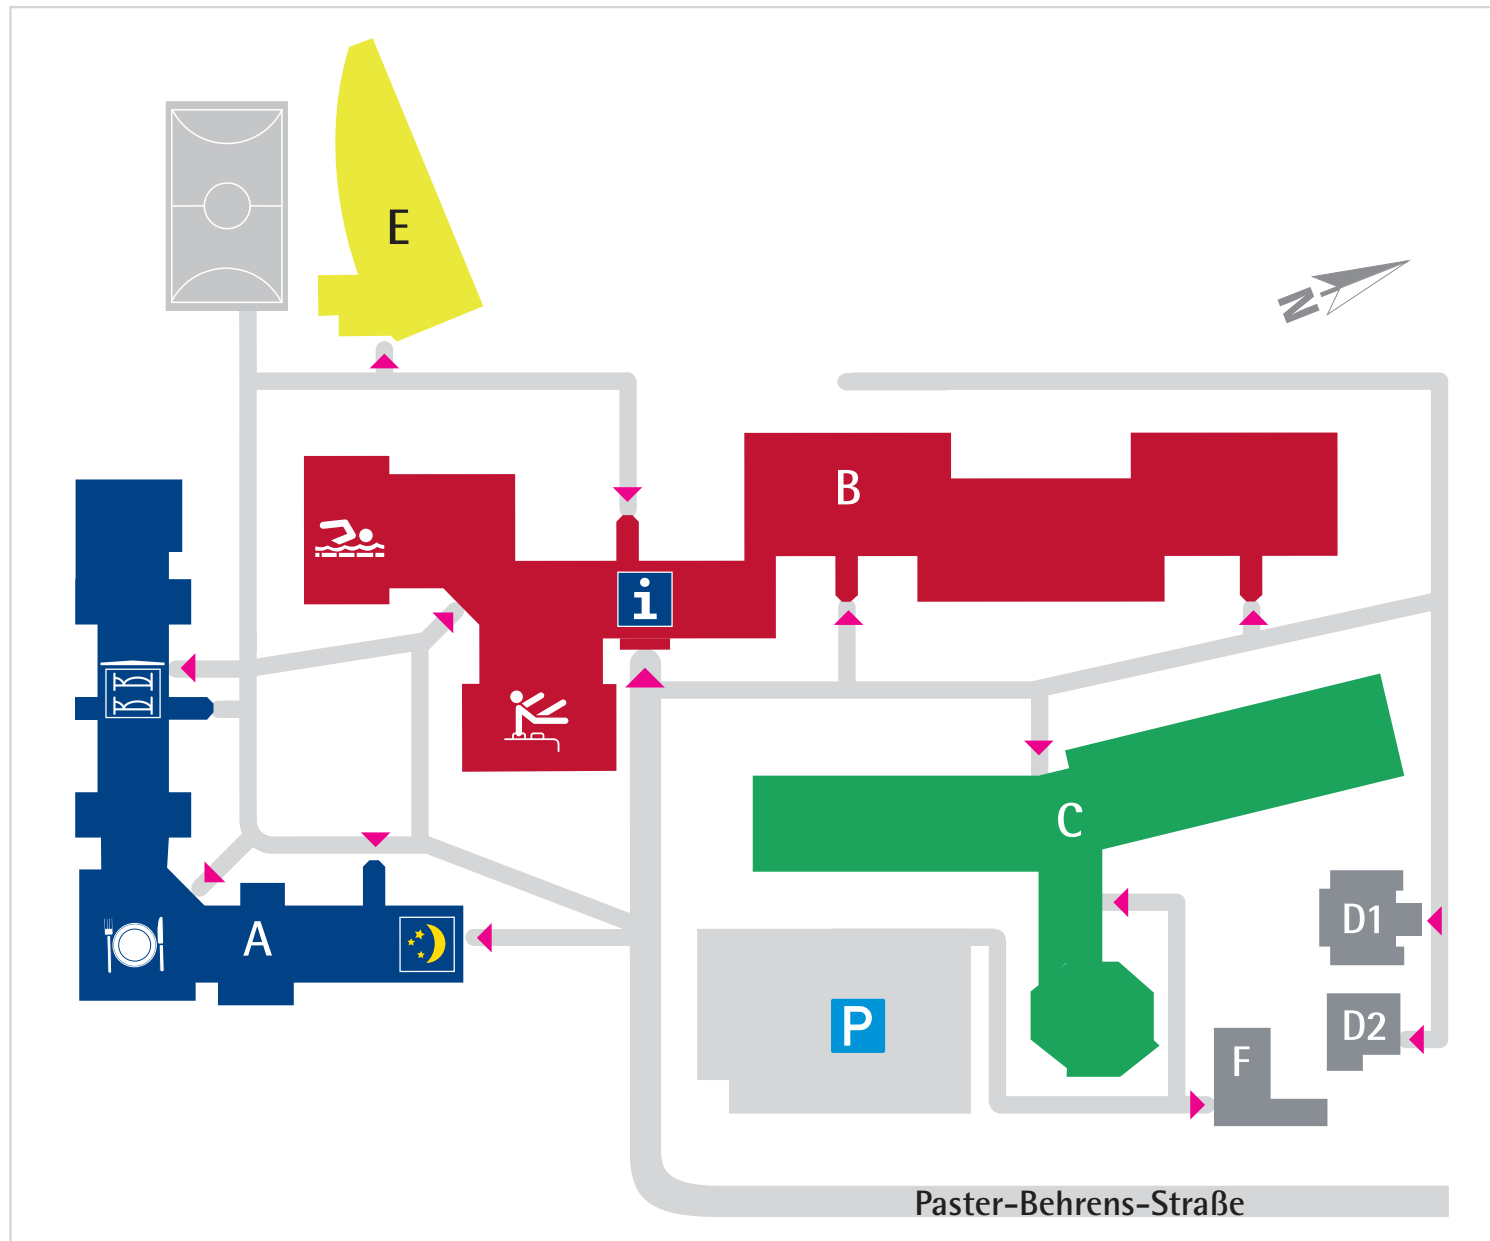

Annedore - Leber-Berufsbildungswerk Berlin

- i** Haupteingang
- ☾** Nacheingang
- A** Cafeteria
Freizeittreff
Integrationsberatung
- 📖** Internat, 1.-3. OG
- 🍽️** Mensa
- B** Annedore-Leber-Oberschule
Ärztlicher Dienst
Aufnahmebüro
Ausbildungs-/Lehrräume
Geschäftsleitung/Verwaltung
Psychologischer Fachdienst
- 🏊** Schwimmhalle
- 🏋️** Sozialpädagogik
Turnhalle
- C** Kreativ-/Musikräume
Metalltechnik
Textiltechnik
- D1** Büroräume
- D2** Seminarhaus
- F** Förderunterricht
- E** Ergotherapie
Farbtechnik
Holztechnik