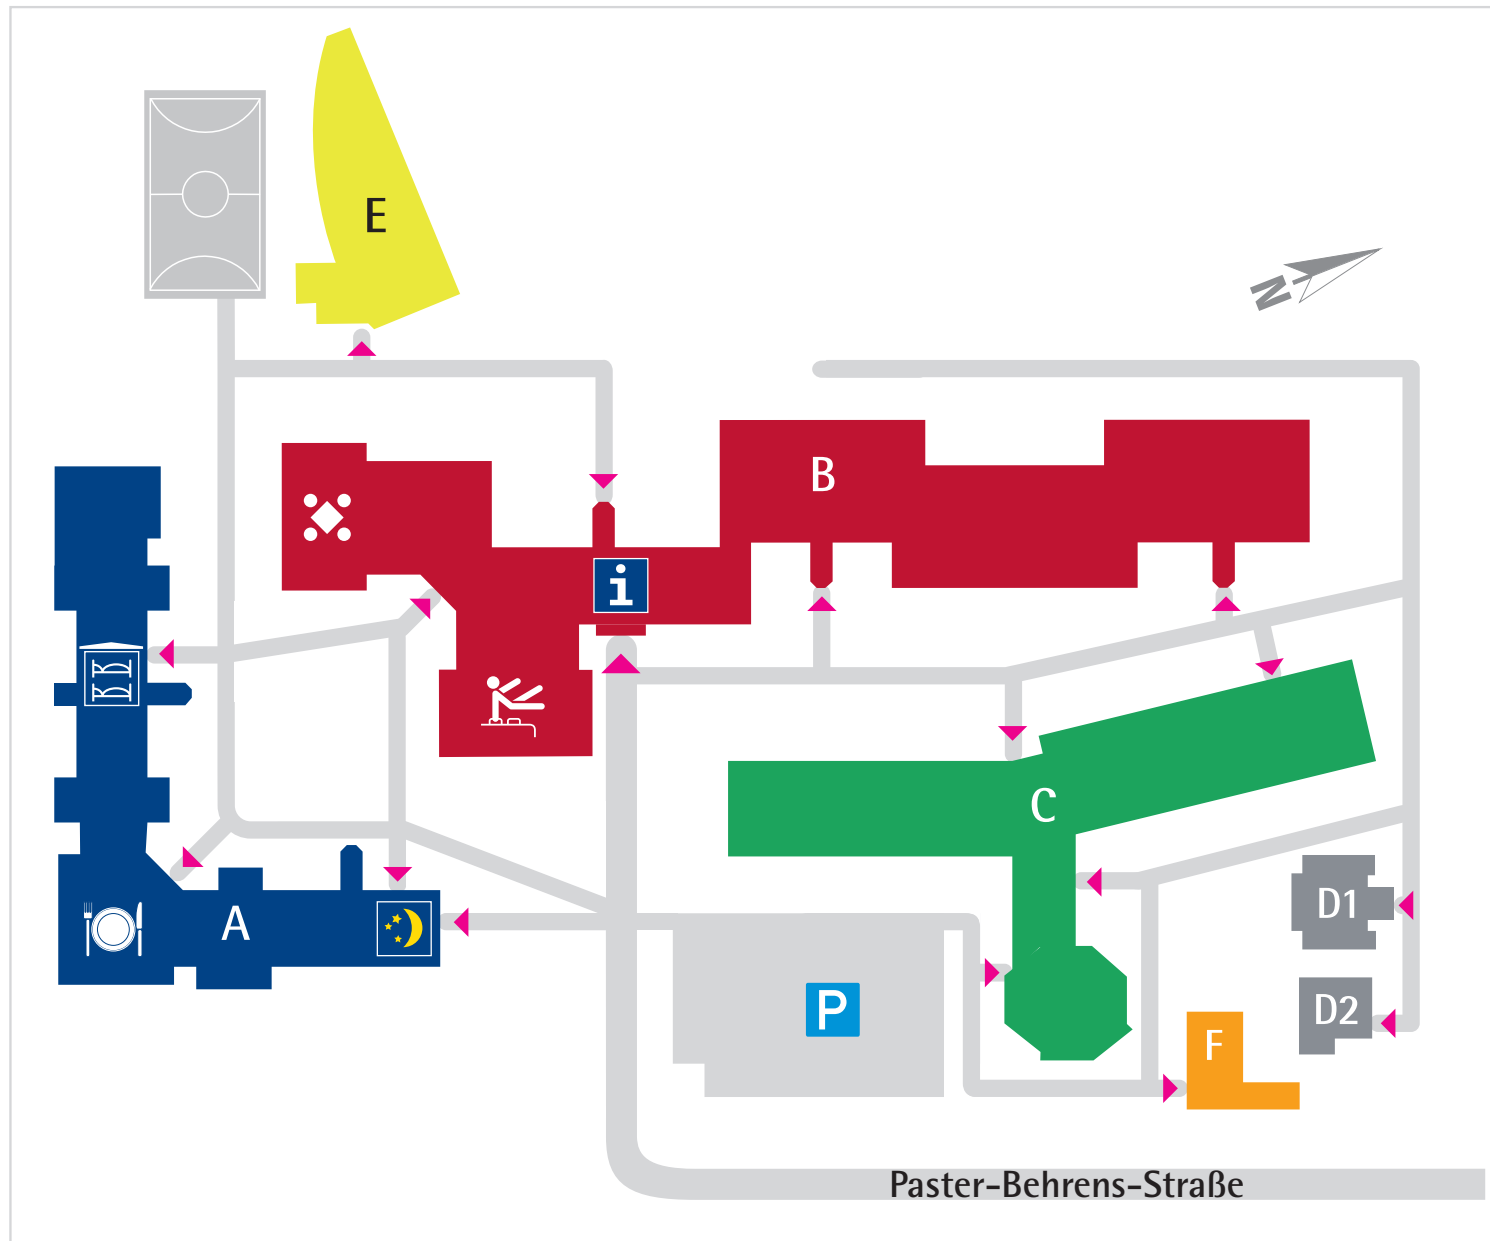

Annedore-Leber-Berufsbildungswerk Berlin

- i** Haupteingang
- M** Nachteingang
- A** Cafeteria
Fachdienst Autismus
Freizeittreff
Integrationsberatung
- I** Internat, 1.-3. OG
- M** Mensa
- B** Annedore-Leber-Oberschule
Ärztlicher Dienst
Aufnahmebüro
Ausbildungs-/Lehrräume
Geschäftsleitung/Verwaltung
Psychologischer Fachdienst
Seminar-/Veranstaltungsräume
Sozialpädagogik
Turnhalle
- C** Kreativ-/Musikräume
Metalltechnik
Textiltechnik
- D1** Ergotherapie
Übergang Schule-Beruf
- D2** Seminarhaus
- E** Farbtechnik
Holztechnik
- F** Förderunterricht