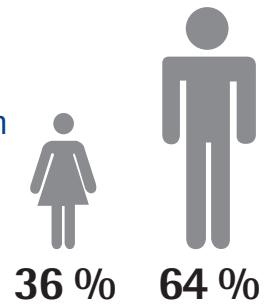

# Das Annedore-Leber-Berufsbildungswerk in Zahlen

Auszubildende nach Herkunftsort:

Teilnehmer nach Geschlecht:

Wohnort Internat:

## 620 Teilnehmer(innen)<sup>1</sup>

Einschränkungen der Auszubildenden<sup>2</sup>:

Auszubildende in Verzahnter Ausbildung

Eingliederungsquote sechs Monate nach Ausbildungsende

Vorberufliche Angebote  
Arbeitserprobung, Eignungsabklärung,  
Berufsvorbereitende Bildungsmaßnahme