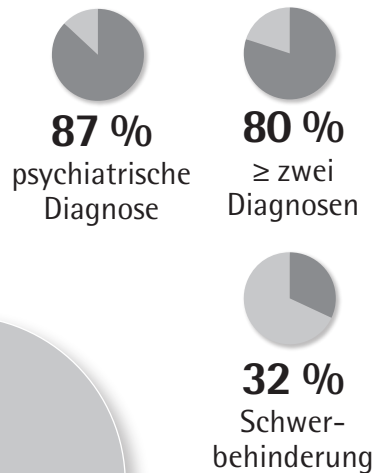

# Das Annedore-Leber-Berufsbildungswerk in Zahlen

Auszubildende nach Herkunftsort:

Teilnehmer nach Geschlecht:

Wohnort Internat:

## 620 Teilnehmer(innen)<sup>1</sup>

Einschränkungen der Auszubildenden<sup>2</sup>:

Auszubildende in Verzahnter Ausbildung

Eingliederungsquote sechs Monate nach Ausbildungsende

Vorberufliche Angebote  
Arbeitserprobung, Eignungsabklärung,  
Berufsvorbereitende Bildungsmaßnahme