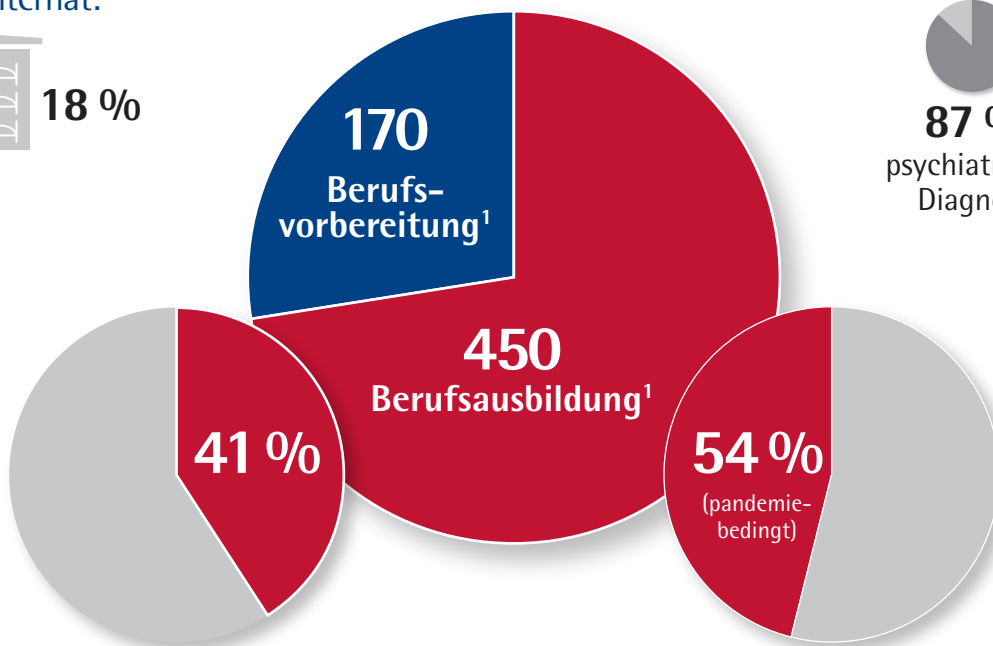

# Das Annedore-Leber-Berufsbildungswerk in Zahlen

Auszubildende nach Herkunftsort:

Teilnehmer nach Geschlecht:

Wohnort Internat:

## 620 Teilnehmer(innen)<sup>1</sup>

Einschränkungen der Auszubildenden<sup>2</sup>:

Auszubildende in Verzahnter Ausbildung

Eingliederungsquote sechs Monate nach Ausbildungsende

Vorberufliche Angebote  
Arbeitserprobung, Eignungsabklärung,  
Berufsvorbereitende Bildungsmaßnahme