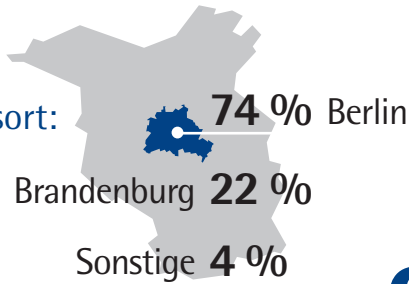

# Das Annedore-Leber-Berufsbildungswerk in Zahlen

Auszubildende nach Herkunftsort:

Teilnehmer nach Geschlecht:

Wohnort Internat:

## 620 Teilnehmer(innen)<sup>1</sup>

Einschränkungen der Auszubildenden<sup>2</sup>:

Auszubildende in Verzahnter Ausbildung

Eingliederungsquote sechs Monate nach Ausbildungsende

Vorberufliche Angebote  
Arbeitserprobung, Eignungsabklärung,  
Berufsvorbereitende Bildungsmaßnahme