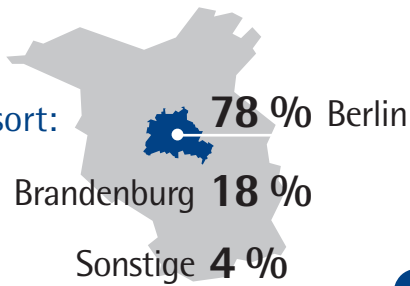

# Das Annedore-Leber-Berufsbildungswerk in Zahlen

Auszubildende nach Herkunftsort:

Teilnehmer nach Geschlecht:

Wohnort Internat:

## 607 Teilnehmer(innen)<sup>1</sup>

Einschränkungen der Auszubildenden<sup>2</sup>:

Auszubildende in Verzahnter Ausbildung

Eingliederungsquote sechs Monate nach Ausbildungsende

Vorberufliche Angebote  
Arbeitserprobung, Eignungsabklärung,  
Berufsvorbereitende Bildungsmaßnahme