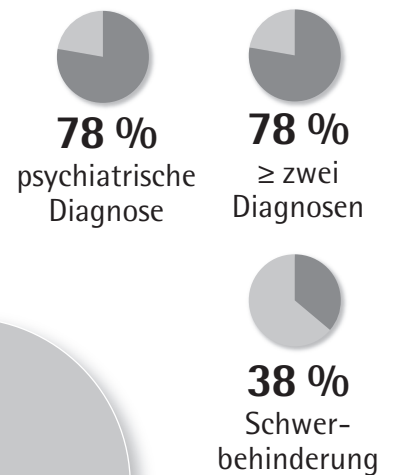

# Das Annedore-Leber-Berufsbildungswerk in Zahlen

Auszubildende nach Herkunftsort:

Teilnehmer nach Geschlecht:

Wohnort Internat:

## 607 Teilnehmer(innen)<sup>1</sup>

Einschränkungen der Auszubildenden<sup>2</sup>:

Auszubildende in Verzahnter Ausbildung

Eingliederungsquote sechs Monate nach Ausbildungsende

Vorberufliche Angebote  
Arbeitserprobung, Eignungsabklärung,  
Berufsvorbereitende Bildungsmaßnahme