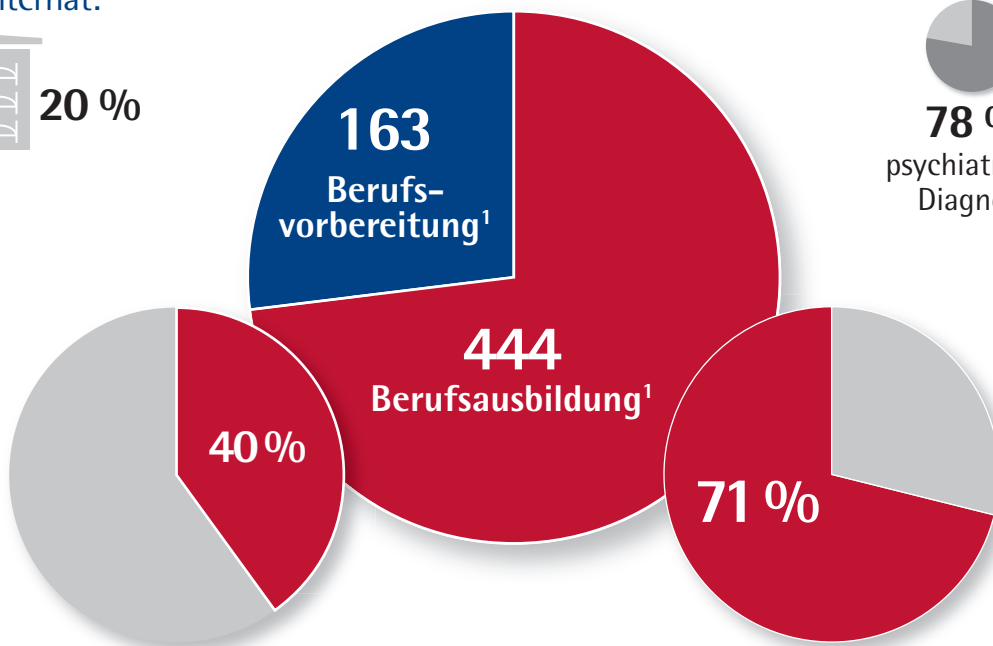

# Das Annedore-Leber-Berufsbildungswerk in Zahlen

Auszubildende nach Herkunftsort:

Teilnehmer nach Geschlecht:

Wohnort Internat:

## 607 Teilnehmer(innen)<sup>1</sup>

Einschränkungen der Auszubildenden<sup>2</sup>:

Auszubildende in Verzahnter Ausbildung

Eingliederungsquote sechs Monate nach Ausbildungsende

Vorberufliche Angebote  
Arbeitserprobung, Eignungsabklärung,  
Berufsvorbereitende Bildungsmaßnahme