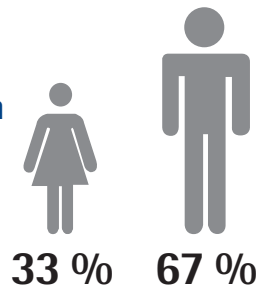

# Das Annedore-Leber-Berufsbildungswerk in Zahlen

Auszubildende nach Herkunftsort:

Teilnehmer nach Geschlecht:

Wohnort Internat:

## 607 Teilnehmer(innen)<sup>1</sup>

Einschränkungen der Auszubildenden<sup>2</sup>:

Auszubildende in Verzahnter Ausbildung

Eingliederungsquote sechs Monate nach Ausbildungsende

Vorberufliche Angebote  
Arbeitserprobung, Eignungsabklärung,  
Berufsvorbereitende Bildungsmaßnahme